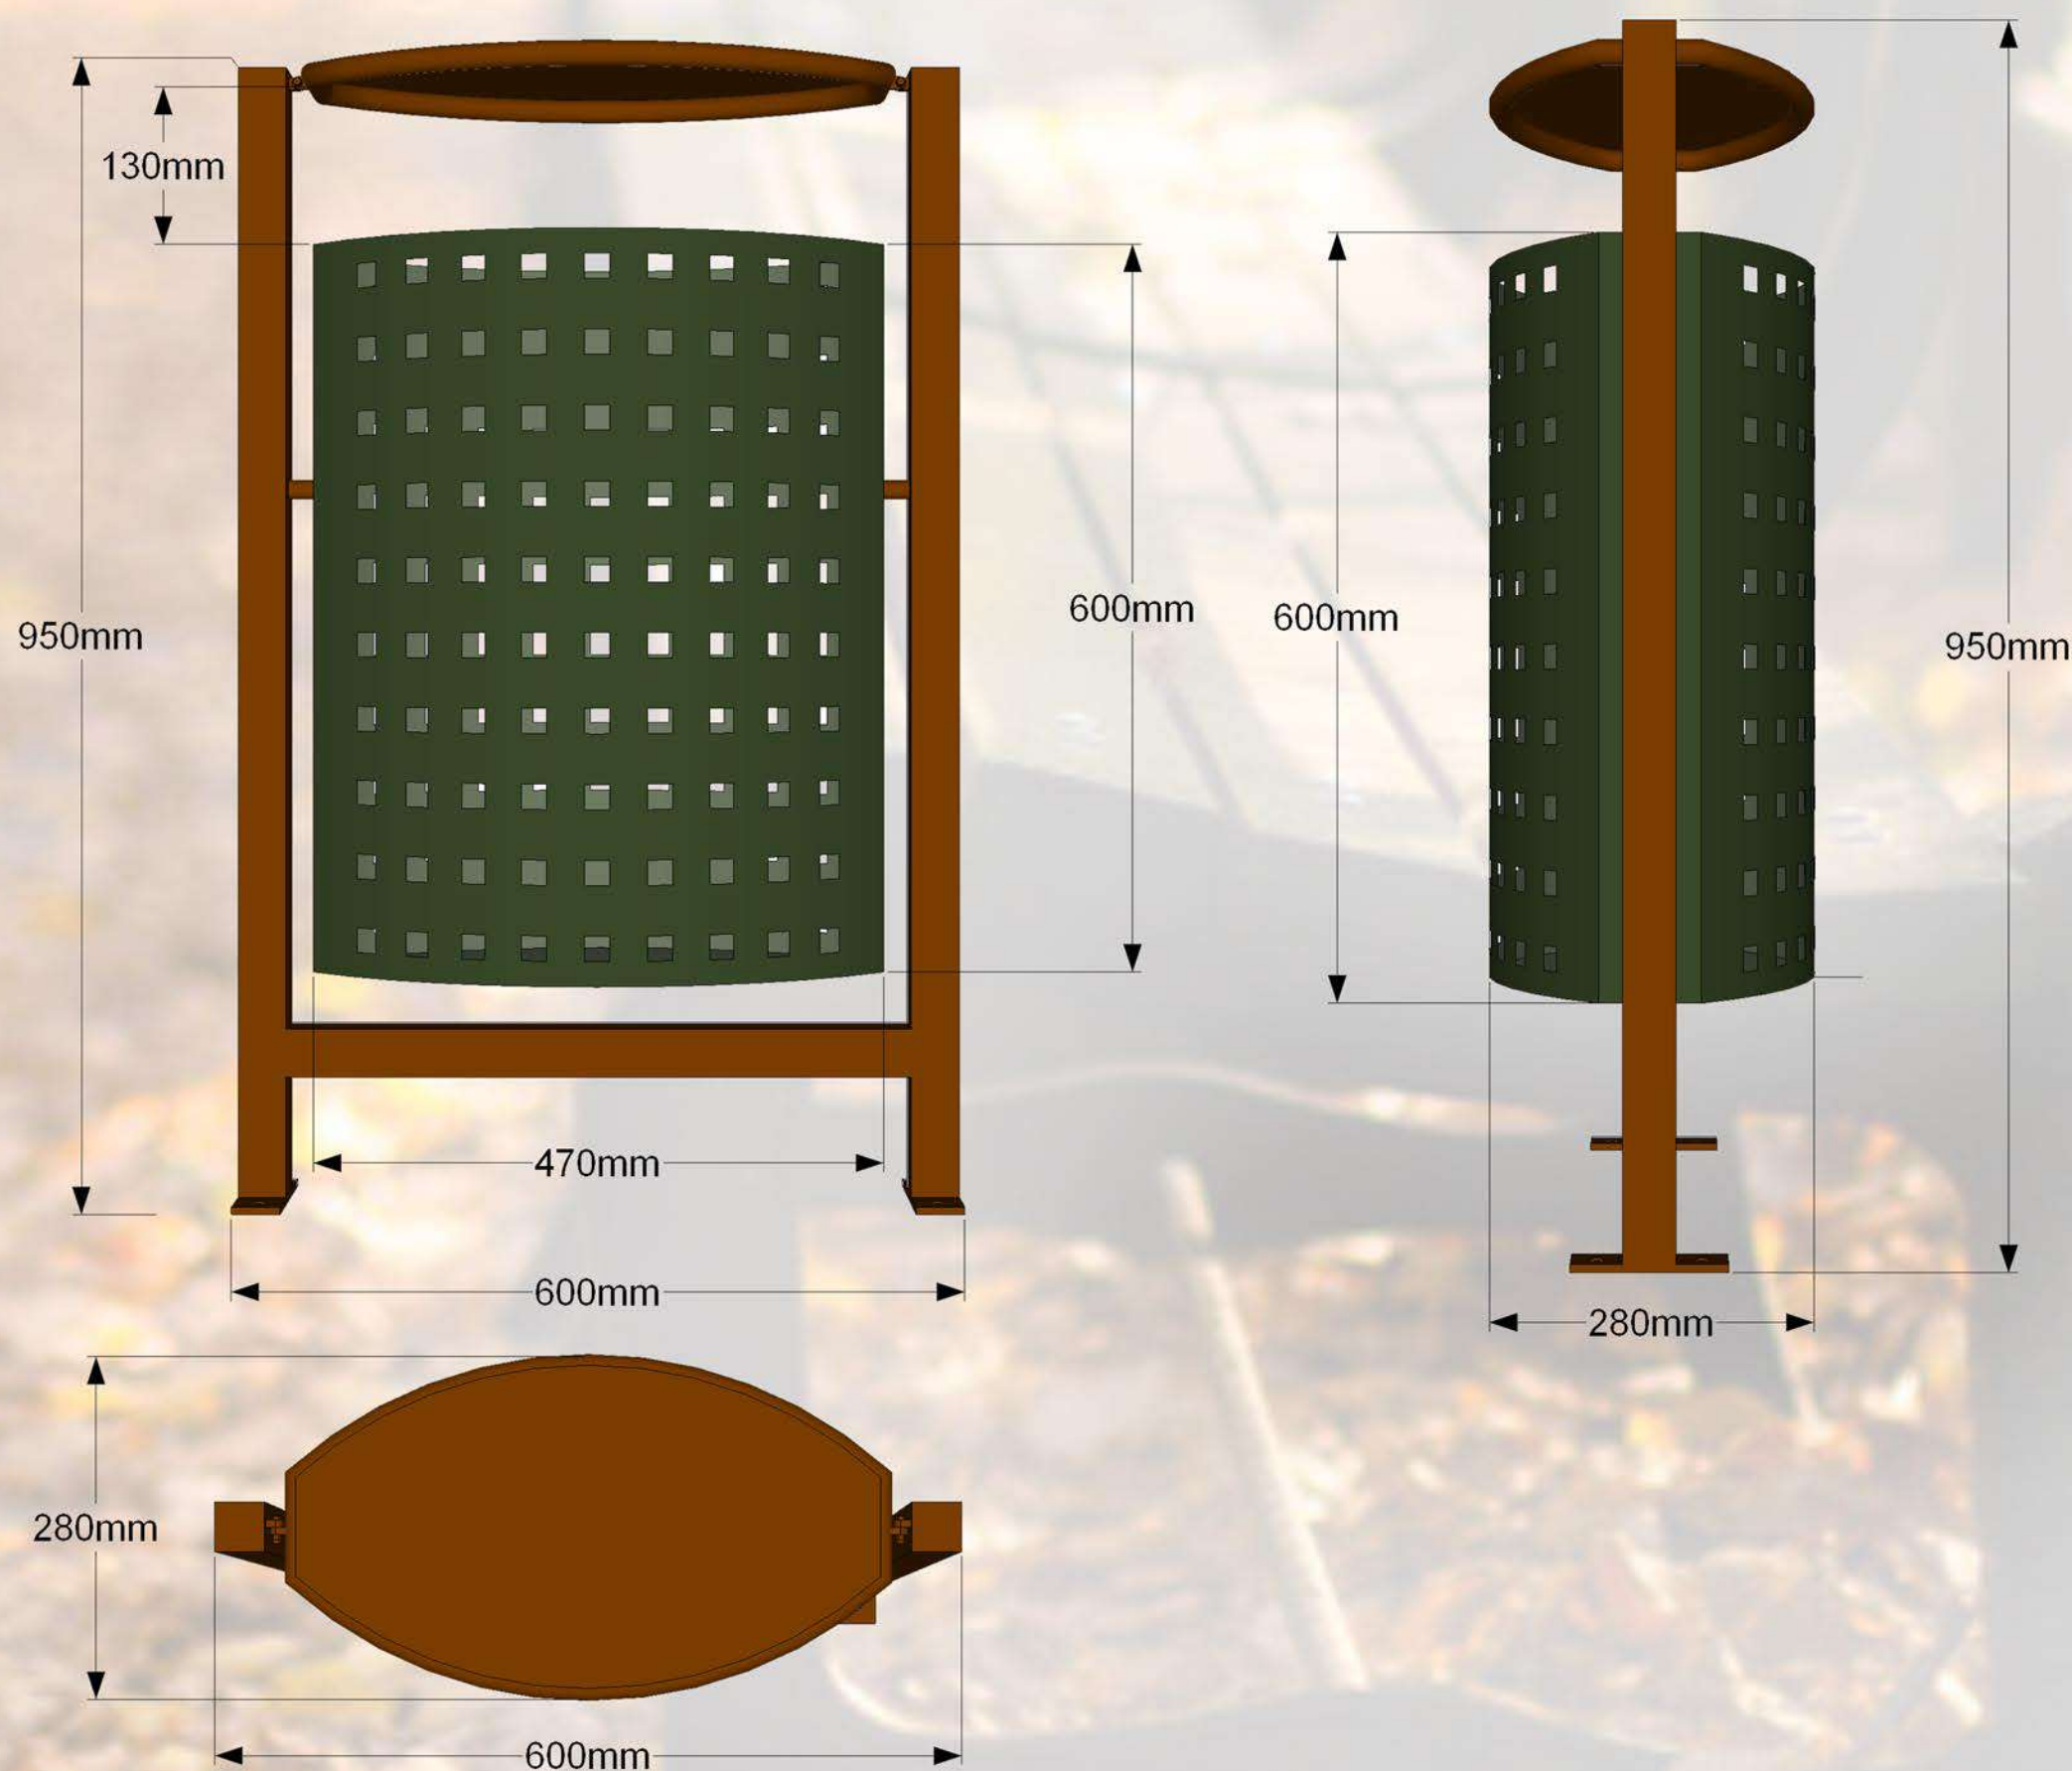

Skārda ieliktnis...

**Specifikācija:**

Metāls - Cinkots un pulverkrāsots...

• iespējams pasūtīt jeb kuros toņos pēc RAL toņu kataloga...