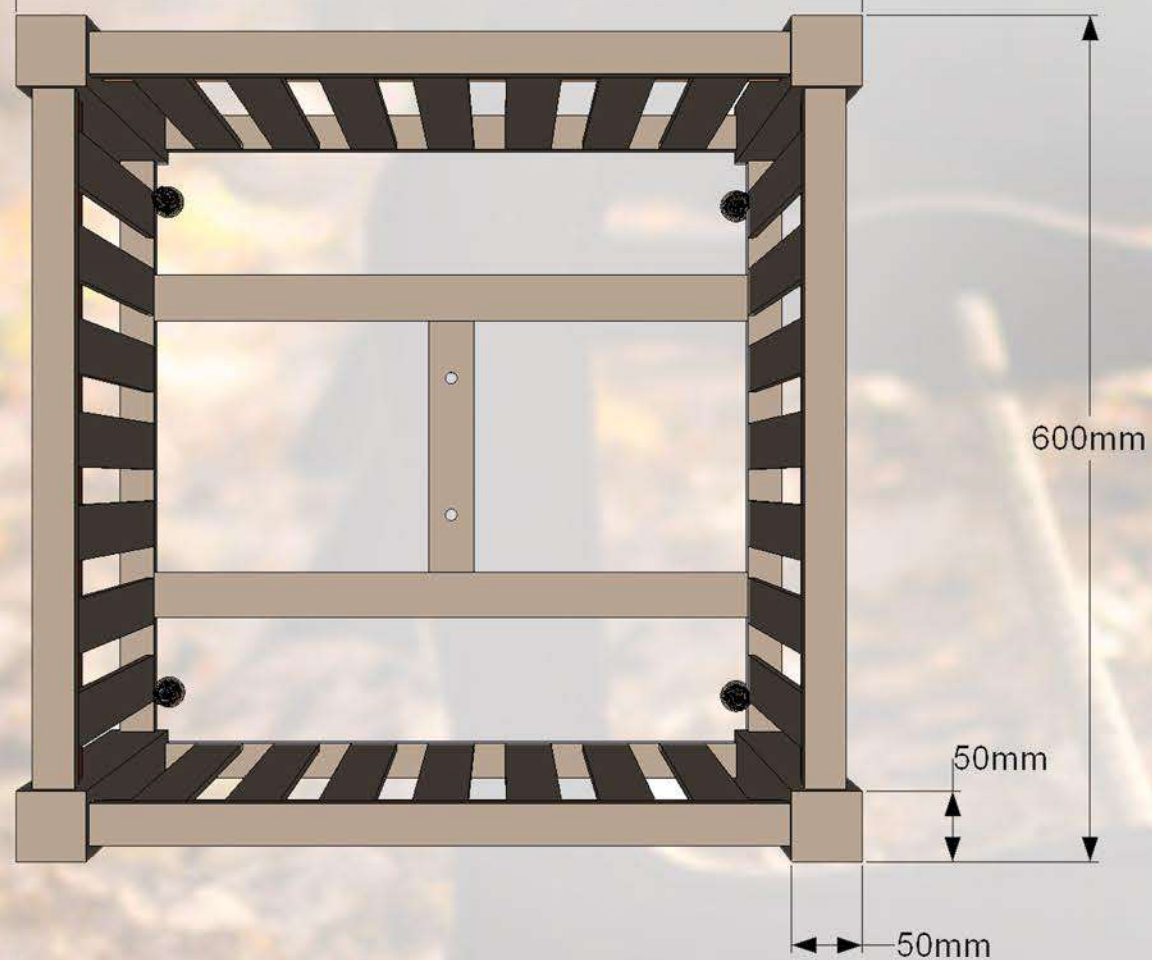

30mm x 30mm
metāla
kvadrātaurule

20mm x 100mm
koka dēlīti

50mm x 50mm
metāla
kvadrātaurule

6mm x 40mm
plakanārauds

D-10mm
urbums
stiprināšanai

Skārda ieliktnis...

Specifikācija:

Metāls - Cinkots un pulverkrāsots...