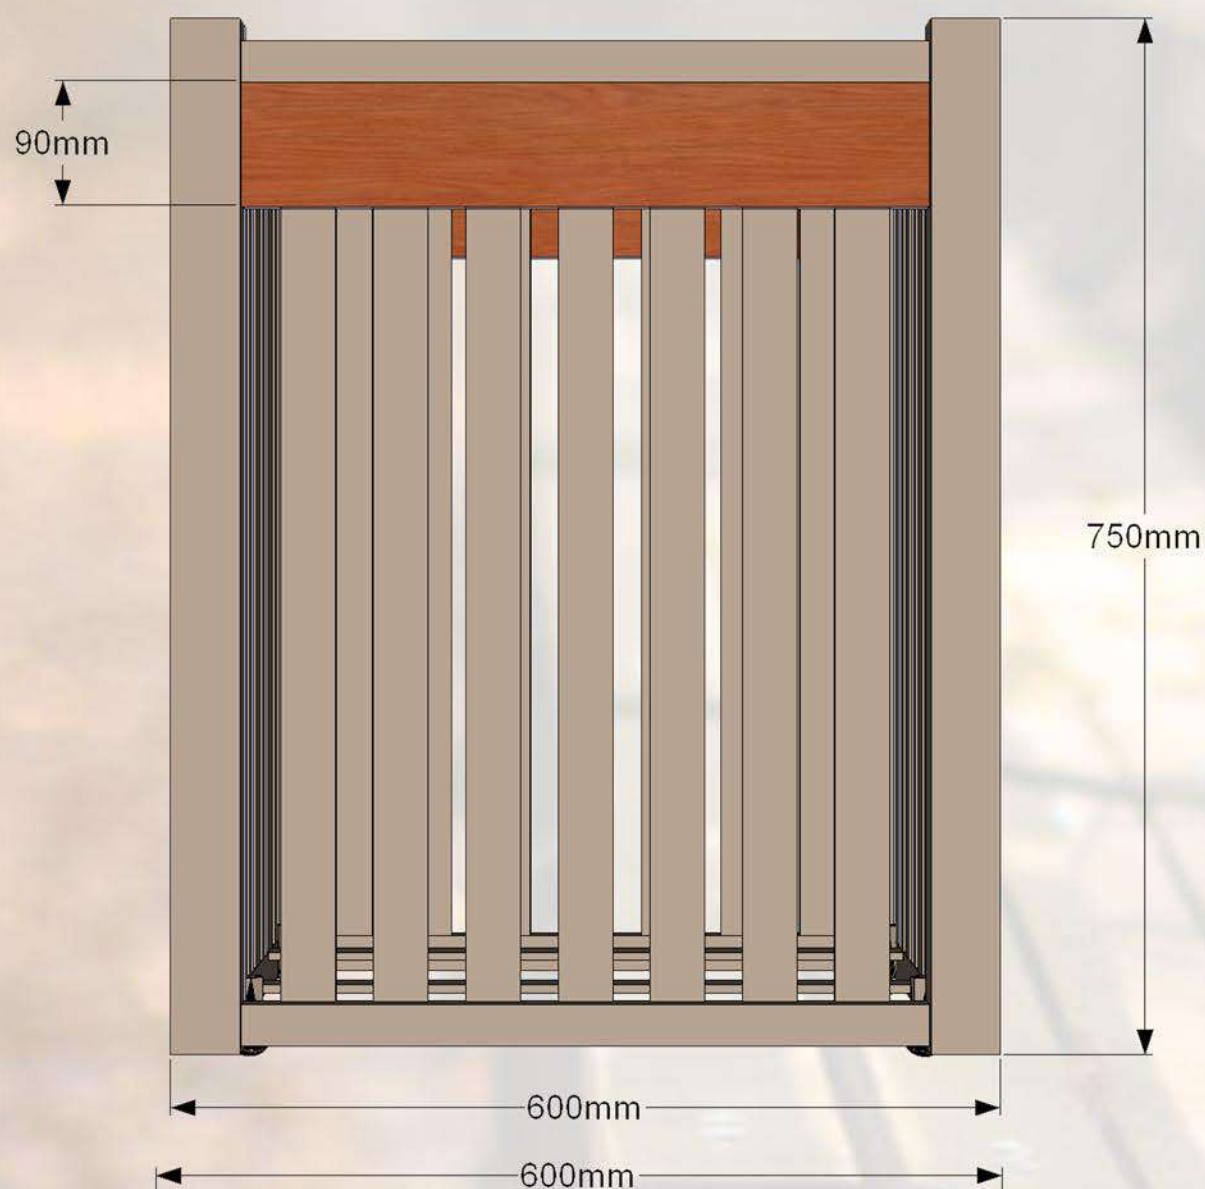

30mm x 30mm
metāla
kvadrātaurule

20mm x 100mm
koka dēlīti

50mm x 50mm
metāla
kvadrātaurule

6mm x 40mm
plakanārauds

D-10mm
urbums
stiprināšanai

Skārda ieliktnis...

Specifikācija:

Metāls - Cinkots un pulverkrāsots...

• iespējams pasūtīt jeb kuros toņos pēc RAL toņu kataloga...

DĀRZIEM UN PARKIEM